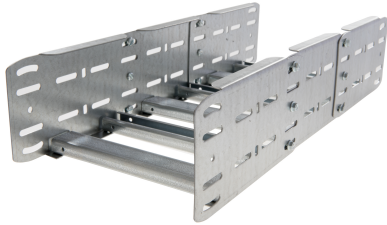

42260128 - Unic 100.100 C Stijg/Vervalstuk 90° R750

Artikelgegevens

Artikelnummer:	42260128
Merk:	Niedax Group
Serie:	Gouda Kabelladder
Type:	Unic
EAN Code:	08719972058415
Technische omschrijving:	Unic 100.100 C Stijg/Vervalstuk 90° R750
ETIM Klasse:	EC001535 - Bocht/hoekstuk kabelladder

Technische gegevens

Kleur:	Overig
Model:	Geïntegreerde verbinder
RAL-nummer:	-
Oppervlaktebescherming:	Bandverzinkt (sendzimir verzinkt) en gecoat
Uitvoeringsvorm sport:	Profiel ongeperforeerd
Scharnierend:	Ja
Zijperforatie:	Ja
Hoek:	90°
Materiaalkwaliteit:	Overig
Materiaal:	Staal
Binnenstraal:	750
Geschikt voor kabelladderbreedte:	100
Geschikt voor kabelladderhoogte:	100
Richtingsverandering:	Stijgend/vallend
Uitvoering zijligger:	Profiel (open vorm)
Geschikt voor functiebehoud:	Nee

Bochtuitvoering:

Segmentbocht
