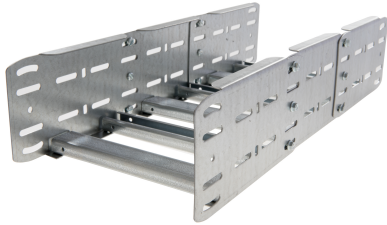

42264128 - Unic 100.300 C Stijg/Vervalstuk 90° R750

Artikelgegevens

Artikelnummer:	42264128
Merk:	Niedax Group
Serie:	Gouda Kabelladder
Type:	Unic
EAN Code:	08719972058477
Technische omschrijving:	Unic 100.300 C Stijg/Vervalstuk 90° R750
ETIM Klasse:	EC001535 - Bocht/hoekstuk kabelladder

Technische gegevens

Kleur:	Overig
Model:	Geïntegreerde verbinder
RAL-nummer:	-
Oppervlaktebescherming:	Bandverzinkt (sendzimir verzinkt) en gecoat
Uitvoeringsvorm sport:	Profiel ongeperforeerd
Scharnierend:	Ja
Zijperforatie:	Ja
Hoek:	90°
Materiaalkwaliteit:	Overig
Materiaal:	Staal
Binnenstraal:	750
Geschikt voor kabelladderbreedte:	300
Geschikt voor kabelladderhoogte:	100
Richtingsverandering:	Stijgend/vallend
Uitvoering zijligger:	Profiel (open vorm)
Geschikt voor functiebehoud:	Nee

Bochtuitvoering:

Segmentbocht
