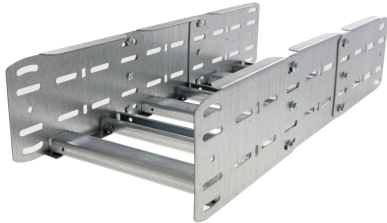

# 42266128 - Unic 100.400 C Stijg/Vervalstuk 90° R750

## Artikelgegevens

Artikelnummer:	42266128
Merk:	Niedax Group
Serie:	Gouda Kabelladder
Type:	Unic
EAN Code:	08719972058507
Technische omschrijving:	Unic 100.400 C Stijg/Vervalstuk 90° R750
ETIM Klasse:	EC001535 - Bocht/hoekstuk kabelladder

## Technische gegevens

Kleur:	Overig
Model:	Geïntegreerde verbinder
RAL-nummer:	-
Oppervlaktebescherming:	Bandverzinkt (sendzimir verzinkt) en gecoat
Uitvoeringsvorm sport:	Profiel ongeperforeerd
Scharnierend:	Ja
Zijperforatie:	Ja
Hoek:	90°
Materiaalkwaliteit:	Overig
Materiaal:	Staal
Binnenstraal:	750
Geschikt voor kabelladderbreedte:	400
Geschikt voor kabelladderhoogte:	100
Richtingsverandering:	Stijgend/vallend
Uitvoering zijligger:	Profiel (open vorm)
Geschikt voor functiebehoud:	Nee