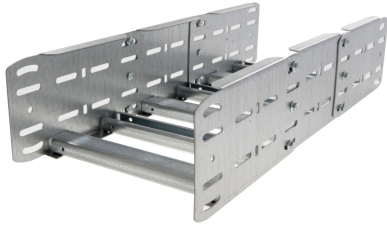

42266128 - Unic 100.400 C Stijg/Vervalstuk 90° R750

Artikelgegevens

Artikelnummer:	42266128
Merk:	Niedax Group
Serie:	Gouda Kabelladder
Type:	Unic
EAN Code:	08719972058507
Technische omschrijving:	Unic 100.400 C Stijg/Vervalstuk 90° R750
ETIM Klasse:	EC001535 - Bocht/hoekstuk kabelladder

Technische gegevens

Kleur:	Overig
Model:	Geïntegreerde verbinder
RAL-nummer:	-
Oppervlaktebescherming:	Bandverzinkt (sendzimir verzinkt) en gecoat
Uitvoeringsvorm sport:	Profiel ongeperforeerd
Scharnierend:	Ja
Zijperforatie:	Ja
Hoek:	90°
Materiaalkwaliteit:	Overig
Materiaal:	Staal
Binnenstraal:	750
Geschikt voor kabelladderbreedte:	400
Geschikt voor kabelladderhoogte:	100
Richtingsverandering:	Stijgend/vallend
Uitvoering zijligger:	Profiel (open vorm)
Geschikt voor functiebehoud:	Nee

Bochtuitvoering:

Segmentbocht
