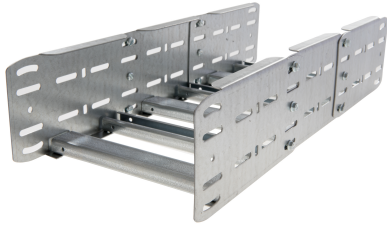

42270122 - Unic 100.600 SV Stijg/Vervalstuk 90° R750

Artikelgegevens

Artikelnummer:	42270122
Merk:	Niedax Group
Serie:	Gouda Kabelladder
Type:	Unic
EAN Code:	08719972058545
Technische omschrijving:	Unic 100.600 SV Stijg/Vervalstuk 90° R750
ETIM Klasse:	EC001535 - Bocht/hoekstuk kabelladder

Technische gegevens

Model:	Geïntegreerde verbinder
RAL-nummer:	-
Oppervlaktebescherming:	Bandverzinkt (sendzimir verzinkt)
Uitvoeringsvorm sport:	Profiel ongeperforeerd
Scharnierend:	Ja
Zijperforatie:	Ja
Hoek:	90°
Materiaalkwaliteit:	Overig
Materiaal:	Staal
Binnenstraal:	750
Geschikt voor kabelladderbreedte:	600
Geschikt voor kabelladderhoogte:	100
Richtingsverandering:	Stijgend/vallend
Uitvoering zijligger:	Profiel (open vorm)
Geschikt voor functiebehoud:	Nee
Bochtuitvoering:	Segmentbocht