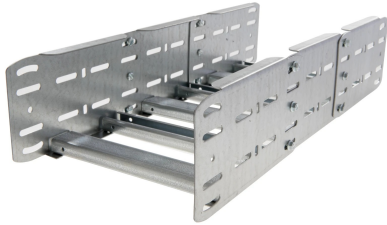

# 42270122 - Unic 100.600 SV Stijg/Vervalstuk 90° R750

## Artikelgegevens

Artikelnummer:	42270122
Merk:	Niedax Group
Serie:	Gouda Kabelladder
Type:	Unic
EAN Code:	08719972058545
Technische omschrijving:	Unic 100.600 SV Stijg/Vervalstuk 90° R750
ETIM Klasse:	EC001535 - Bocht/hoekstuk kabelladder

## Technische gegevens

Model:	Geïntegreerde verbinder
RAL-nummer:	-
Oppervlaktebescherming:	Bandverzinkt (sendzimir verzinkt)
Uitvoeringsvorm sport:	Profiel ongeperforeerd
Scharnierend:	Ja
Zijperforatie:	Ja
Hoek:	90°
Materiaalkwaliteit:	Overig
Materiaal:	Staal
Binnenstraal:	750
Geschikt voor kabelladderbreedte:	600
Geschikt voor kabelladderhoogte:	100
Richtingsverandering:	Stijgend/vallend
Uitvoering zijligger:	Profiel (open vorm)
Geschikt voor functiebehoud:	Nee
Bochtuitvoering:	Segmentbocht