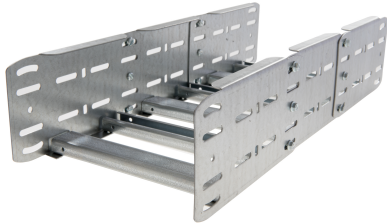

# 42272122 - Unic 100.700 SV Stijg/Vervalstuk 90° R750

## Artikelgegevens

Artikelnummer:	42272122
Merk:	Niedax Group
Serie:	Gouda Kabelladder
Type:	Unic
EAN Code:	08719972058576
Technische omschrijving:	Unic 100.700 SV Stijg/Vervalstuk 90° R750
ETIM Klasse:	EC001535 - Bocht/hoekstuk kabelladder

## Technische gegevens

Model:	Geïntegreerde verbinder
RAL-nummer:	-
Oppervlaktebescherming:	Bandverzinkt (sendzimir verzinkt)
Uitvoeringsvorm sport:	Profiel ongeperforeerd
Scharnierend:	Ja
Zijperforatie:	Ja
Hoek:	90°
Materiaalkwaliteit:	Overig
Materiaal:	Staal
Binnenstraal:	750
Geschikt voor kabelladderbreedte:	700
Geschikt voor kabelladderhoogte:	100
Richtingsverandering:	Stijgend/vallend
Uitvoering zijligger:	Profiel (open vorm)
Geschikt voor functiebehoud:	Nee
Bochtuitvoering:	Segmentbocht