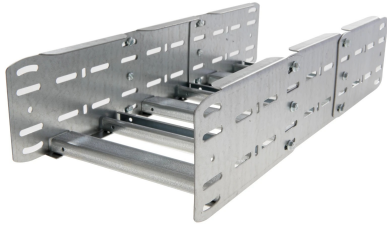

# 42272122 - Unic 100.700 SV Stijg/Vervalstuk 90° R750

## Artikelgegevens

Artikelnummer:	42272122
Merk:	Niedax Group
Serie:	Gouda Kabelladder
Type:	Unic
EAN Code:	08719972058576
Technische omschrijving:	Unic 100.700 SV Stijg/Vervalstuk 90° R750
ETIM Klasse:	EC001535 - Bocht/hoekstuk kabelladder

## Technische gegevens

Model:	Geïntegreerde verbinder
RAL-nummer:	-
Oppervlaktebescherming:	Bandverzinkt (sendzimir verzinkt)
Uitvoeringsvorm sport:	Profiel ongeperforeerd
Scharnierend:	Ja
Zijperforatie:	Ja
Hoek:	90°
Materiaalkwaliteit:	Overig
Materiaal:	Staal
Binnenstraal:	750
Geschikt voor kabelladderbreedte:	700
Geschikt voor kabelladderhoogte:	100
Richtingsverandering:	Stijgend/vallend
Uitvoering zijligger:	Profiel (open vorm)
Geschikt voor functiebehoud:	Nee
Bochtuitvoering:	Segmentbocht