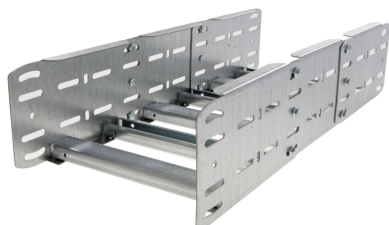

# 42272123 - Unic 100.700 TV Stijg/Vervalstuk 90° R750

## Artikelgegevens

Artikelnummer:	42272123
Merk:	Niedax Group
Serie:	Gouda Kabelladder
Type:	Unic
EAN Code:	08719972058583
Technische omschrijving:	Unic 100.700 TV Stijg/Vervalstuk 90° R750
ETIM Klasse:	EC001535 - Bocht/hoekstuk kabelladder

## Technische gegevens

Model:	Geïntegreerde verbinder
RAL-nummer:	-
Oppervlaktebescherming:	Thermisch verzinkt (Hot-dip)
Uitvoeringsvorm sport:	Profiel ongeperforeerd
Scharnierend:	Ja
Zijperforatie:	Ja
Hoek:	90°
Materiaalkwaliteit:	Overig
Materiaal:	Staal
Binnenstraal:	750
Geschikt voor kabelladderbreedte:	700
Geschikt voor kabelladderhoogte:	100
Richtingsverandering:	Stijgend/vallend
Uitvoering zijligger:	Profiel (open vorm)
Geschikt voor functiebehoud:	Nee
Bochtuitvoering:	Segmentbocht