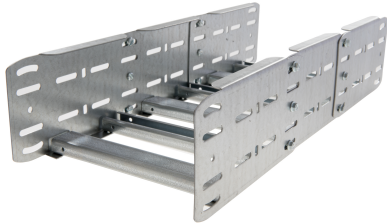

42272128 - Unic 100.700 C Stijg/Vervalstuk 90° R750

Artikelgegevens

Artikelnummer:	42272128
Merk:	Niedax Group
Serie:	Gouda Kabelladder
Type:	Unic
EAN Code:	08719972058590
Technische omschrijving:	Unic 100.700 C Stijg/Vervalstuk 90° R750
ETIM Klasse:	EC001535 - Bocht/hoekstuk kabelladder

Technische gegevens

Kleur:	Overig
Model:	Geïntegreerde verbinder
RAL-nummer:	-
Oppervlaktebescherming:	Bandverzinkt (sendzimir verzinkt) en gecoat
Uitvoeringsvorm sport:	Profiel ongeperforeerd
Scharnierend:	Ja
Zijperforatie:	Ja
Hoek:	90°
Materiaalkwaliteit:	Overig
Materiaal:	Staal
Binnenstraal:	750
Geschikt voor kabelladderbreedte:	700
Geschikt voor kabelladderhoogte:	100
Richtingsverandering:	Stijgend/vallend
Uitvoering zijligger:	Profiel (open vorm)
Geschikt voor functiebehoud:	Nee

Bochtuitvoering:

Segmentbocht
