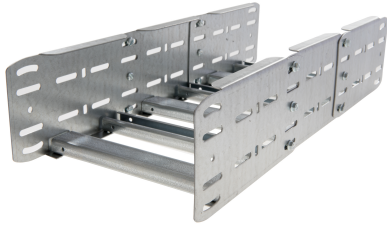

42274122 - Unic 100.800 SV Stijg/Vervalstuk 90° R750

Artikelgegevens

Artikelnummer:	42274122
Merk:	Niedax Group
Serie:	Gouda Kabelladder
Type:	Unic
EAN Code:	08719972058606
Technische omschrijving:	Unic 100.800 SV Stijg/Vervalstuk 90° R750
ETIM Klasse:	EC001535 - Bocht/hoekstuk kabelladder

Technische gegevens

Model:	Geïntegreerde verbinder
RAL-nummer:	-
Oppervlaktebescherming:	Bandverzinkt (sendzimir verzinkt)
Uitvoeringsvorm sport:	Profiel ongeperforeerd
Scharnierend:	Ja
Zijperforatie:	Ja
Hoek:	90°
Materiaalkwaliteit:	Overig
Materiaal:	Staal
Binnenstraal:	750
Geschikt voor kabelladderbreedte:	800
Geschikt voor kabelladderhoogte:	100
Richtingsverandering:	Stijgend/vallend
Uitvoering zijligger:	Profiel (open vorm)
Geschikt voor functiebehoud:	Nee
Bochtuitvoering:	Segmentbocht