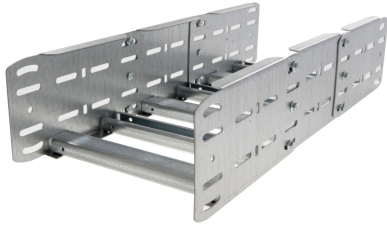

42274128 - Unic 100.800 C Stijg/Vervalstuk 90° R750

Artikelgegevens

Artikelnummer:	42274128
Merk:	Niedax Group
Serie:	Gouda Kabelladder
Type:	Unic
EAN Code:	08719972058620
Technische omschrijving:	Unic 100.800 C Stijg/Vervalstuk 90° R750
ETIM Klasse:	EC001535 - Bocht/hoekstuk kabelladder

Technische gegevens

Kleur:	Overig
Model:	Geïntegreerde verbinder
RAL-nummer:	-
Oppervlaktebescherming:	Bandverzinkt (sendzimir verzinkt) en gecoat
Uitvoeringsvorm sport:	Profiel ongeperforeerd
Scharnierend:	Ja
Zijperforatie:	Ja
Hoek:	90°
Materiaalkwaliteit:	Overig
Materiaal:	Staal
Binnenstraal:	750
Geschikt voor kabelladderbreedte:	800
Geschikt voor kabelladderhoogte:	100
Richtingsverandering:	Stijgend/vallend
Uitvoering zijligger:	Profiel (open vorm)
Geschikt voor functiebehoud:	Nee

Bochtuitvoering:

Segmentbocht
