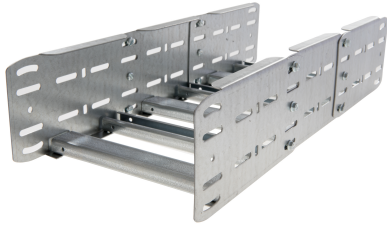

# 42274128 - Unic 100.800 C Stijg/Vervalstuk 90° R750

## Artikelgegevens

Artikelnummer:	42274128
Merk:	Niedax Group
Serie:	Gouda Kabelladder
Type:	Unic
EAN Code:	08719972058620
Technische omschrijving:	Unic 100.800 C Stijg/Vervalstuk 90° R750
ETIM Klasse:	EC001535 - Bocht/hoekstuk kabelladder

## Technische gegevens

Kleur:	Overig
Model:	Geïntegreerde verbinder
RAL-nummer:	-
Oppervlaktebescherming:	Bandverzinkt (sendzimir verzinkt) en gecoat
Uitvoeringsvorm sport:	Profiel ongeperforeerd
Scharnierend:	Ja
Zijperforatie:	Ja
Hoek:	90°
Materiaalkwaliteit:	Overig
Materiaal:	Staal
Binnenstraal:	750
Geschikt voor kabelladderbreedte:	800
Geschikt voor kabelladderhoogte:	100
Richtingsverandering:	Stijgend/vallend
Uitvoering zijligger:	Profiel (open vorm)
Geschikt voor functiebehoud:	Nee