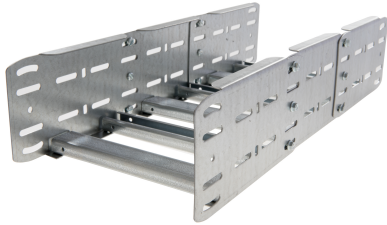

# 42276122 - Unic 100.900 SV Stijg/Vervalstuk 90° R750

## Artikelgegevens

Artikelnummer:	42276122
Merk:	Niedax Group
Serie:	Gouda Kabelladder
Type:	Unic
EAN Code:	08719972058637
Technische omschrijving:	Unic 100.900 SV Stijg/Vervalstuk 90° R750
ETIM Klasse:	EC001535 - Bocht/hoekstuk kabelladder

## Technische gegevens

Model:	Geïntegreerde verbinder
RAL-nummer:	-
Oppervlaktebescherming:	Bandverzinkt (sendzimir verzinkt)
Uitvoeringsvorm sport:	Profiel ongeperforeerd
Scharnierend:	Ja
Zijperforatie:	Ja
Hoek:	90°
Materiaalkwaliteit:	Overig
Materiaal:	Staal
Binnenstraal:	750
Geschikt voor kabelladderbreedte:	900
Geschikt voor kabelladderhoogte:	100
Richtingsverandering:	Stijgend/vallend
Uitvoering zijligger:	Profiel (open vorm)
Geschikt voor functiebehoud:	Nee
Bochtuitvoering:	Segmentbocht