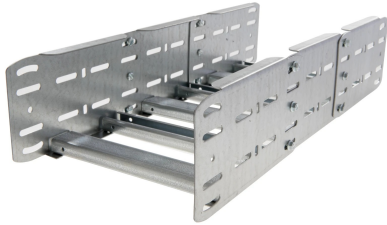

42276122 - Unic 100.900 SV Stijg/Vervalstuk 90° R750

Artikelgegevens

Artikelnummer:	42276122
Merk:	Niedax Group
Serie:	Gouda Kabelladder
Type:	Unic
EAN Code:	08719972058637
Technische omschrijving:	Unic 100.900 SV Stijg/Vervalstuk 90° R750
ETIM Klasse:	EC001535 - Bocht/hoekstuk kabelladder

Technische gegevens

Model:	Geïntegreerde verbinder
RAL-nummer:	-
Oppervlaktebescherming:	Bandverzinkt (sendzimir verzinkt)
Uitvoeringsvorm sport:	Profiel ongeperforeerd
Scharnierend:	Ja
Zijperforatie:	Ja
Hoek:	90°
Materiaalkwaliteit:	Overig
Materiaal:	Staal
Binnenstraal:	750
Geschikt voor kabelladderbreedte:	900
Geschikt voor kabelladderhoogte:	100
Richtingsverandering:	Stijgend/vallend
Uitvoering zijligger:	Profiel (open vorm)
Geschikt voor functiebehoud:	Nee
Bochtuitvoering:	Segmentbocht