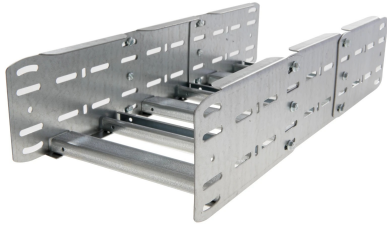

# 42276128 - Unic 100.900 C Stijg/Vervalstuk 90° R750

## Artikelgegevens

Artikelnummer:	42276128
Merk:	Niedax Group
Serie:	Gouda Kabelladder
Type:	Unic
EAN Code:	08719972058651
Technische omschrijving:	Unic 100.900 C Stijg/Vervalstuk 90° R750
ETIM Klasse:	EC001535 - Bocht/hoekstuk kabelladder

## Technische gegevens

Kleur:	Overig
Model:	Geïntegreerde verbinder
RAL-nummer:	-
Oppervlaktebescherming:	Bandverzinkt (sendzimir verzinkt) en gecoat
Uitvoeringsvorm sport:	Profiel ongeperforeerd
Scharnierend:	Ja
Zijperforatie:	Ja
Hoek:	90°
Materiaalkwaliteit:	Overig
Materiaal:	Staal
Binnenstraal:	750
Geschikt voor kabelladderbreedte:	900
Geschikt voor kabelladderhoogte:	100
Richtingsverandering:	Stijgend/vallend
Uitvoering zijligger:	Profiel (open vorm)
Geschikt voor functiebehoud:	Nee