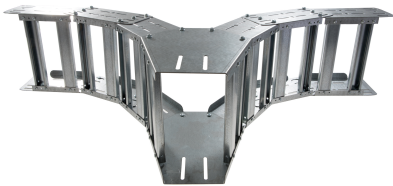

# 42300122 - Unic 100.100 SV T-stuk vertikaal R250

## Artikelgegevens

Artikelnummer:	42300122
Merk:	Niedax Group
Serie:	Gouda Kabelladder
Type:	Unic
EAN Code:	08719972058996
Technische omschrijving:	Unic 100.100 SV T-stuk vertikaal R250
ETIM Klasse:	EC001540 - T-stuk kabelladder

## Technische gegevens

Gebruikstemperatuur:	- - -
Model:	Geïntegreerde verbinder
RAL-nummer:	-
Oppervlaktebescherming:	Bandverzinkt (sendzimir verzinkt)
Uitvoeringsvorm sport:	Profiel ongeperforeerd
Materiaalkwaliteit:	Overig
Materiaal:	Staal
Binnenstraal:	250
Kabelladder-aftakbreedte:	100
Geschikt voor kabelladderbreedte:	100
Geschikt voor kabelladderhoogte:	100
Uitvoering symmetrisch:	Ja
Uitvoering zijligger:	Profiel (open vorm)
Geschikt voor functiebehoud:	Nee