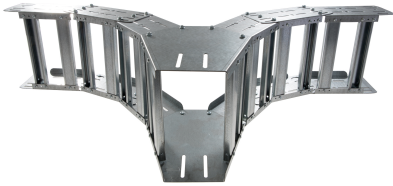

42300123 - Unic 100.100 TV T-stuk vertikaal R250

Artikelgegevens

Artikelnummer:	42300123
Merk:	Niedax Group
Serie:	Gouda Kabelladder
Type:	Unic
EAN Code:	08719972059009
Technische omschrijving:	Unic 100.100 TV T-stuk vertikaal R250
ETIM Klasse:	EC001540 - T-stuk kabelladder

Technische gegevens

Model:	Geïntegreerde verbinder
RAL-nummer:	-
Oppervlaktebescherming:	Thermisch verzinkt (Hot-dip)
Uitvoeringsvorm sport:	Profiel ongeperforeerd
Materiaalkwaliteit:	Overig
Materiaal:	Staal
Binnenstraal:	250
Kabelladder-aftakbreedte:	100
Geschikt voor kabelladderbreedte:	100
Geschikt voor kabelladderhoogte:	100
Uitvoering symmetrisch:	Ja
Uitvoering zijligger:	Profiel (open vorm)
Geschikt voor functiebehoud:	Nee
Gebruikstemperatuur:	- - -