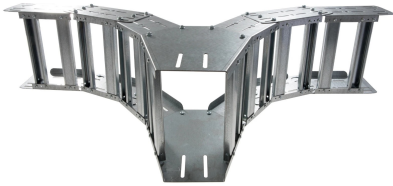

42300128 - Unic 100.100 C T-stuk vertikaal R250

Artikelgegevens

Artikelnummer:	42300128
Merk:	Niedax Group
Serie:	Gouda Kabelladder
Type:	Unic
EAN Code:	08719972059016
Technische omschrijving:	Unic 100.100 C T-stuk vertikaal R250
ETIM Klasse:	EC001540 - T-stuk kabelladder

Technische gegevens

Gebruikstemperatuur:	- - -
Kleur:	Overig
Model:	Geïntegreerde verbinder
RAL-nummer:	-
Oppervlaktebescherming:	Bandverzinkt (sendzimir verzinkt) en gecoat
Uitvoeringsvorm sport:	Profiel ongeperforeerd
Materiaalkwaliteit:	Overig
Materiaal:	Staal
Binnenstraal:	250
Kabelladder-aftakbreedte:	100
Geschikt voor kabelladderbreedte:	100
Geschikt voor kabelladderhoogte:	100
Uitvoering symmetrisch:	Ja
Uitvoering zijligger:	Profiel (open vorm)
Geschikt voor functiebehoud:	Nee