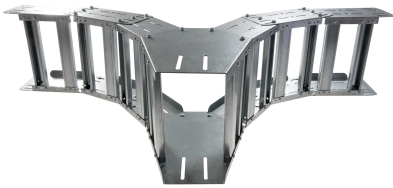

42300128 - Unic 100.100 C T-stuk vertikaal R250

Artikelgegevens

Artikelnummer:	42300128
Merk:	Niedax Group
Serie:	Gouda Kabelladder
Type:	Unic
EAN Code:	08719972059016
Technische omschrijving:	Unic 100.100 C T-stuk vertikaal R250
ETIM Klasse:	EC001540 - T-stuk kabelladder

Technische gegevens

Gebruikstemperatuur:	- - -
Kleur:	Overig
Model:	Geïntegreerde verbinder
RAL-nummer:	-
Oppervlaktebescherming:	Bandverzinkt (sendzimir verzinkt) en gecoat
Uitvoeringsvorm sport:	Profiel ongeperforeerd
Materiaalkwaliteit:	Overig
Materiaal:	Staal
Binnenstraal:	250
Kabelladder-aftakbreedte:	100
Geschikt voor kabelladderbreedte:	100
Geschikt voor kabelladderhoogte:	100
Uitvoering symmetrisch:	Ja
Uitvoering zijligger:	Profiel (open vorm)
Geschikt voor functiebehoud:	Nee