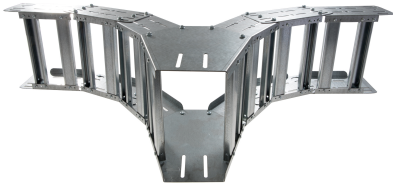

42302123 - Unic 100.200 TV T-stuk vertikaal R250

Artikelgegevens

| | |
|--------------------------|---------------------------------------|
| Artikelnummer: | 42302123 |
| Merk: | Niedax Group |
| Serie: | Gouda Kabelladder |
| Type: | Unic |
| EAN Code: | 08719972059030 |
| Technische omschrijving: | Unic 100.200 TV T-stuk vertikaal R250 |
| ETIM Klasse: | EC001540 - T-stuk kabelladder |

Technische gegevens

| | |
|-----------------------------------|------------------------------|
| Model: | Geïntegreerde verbinder |
| RAL-nummer: | - |
| Oppervlaktebescherming: | Thermisch verzinkt (Hot-dip) |
| Uitvoeringsvorm sport: | Profiel ongeperforeerd |
| Materiaalkwaliteit: | Overig |
| Materiaal: | Staal |
| Binnenstraal: | 250 |
| Kabelladder-aftakbreedte: | 200 |
| Geschikt voor kabelladderbreedte: | 200 |
| Geschikt voor kabelladderhoogte: | 100 |
| Uitvoering symmetrisch: | Ja |
| Uitvoering zijligger: | Profiel (open vorm) |
| Geschikt voor functiebehoud: | Nee |
| Gebruikstemperatuur: | - - - |