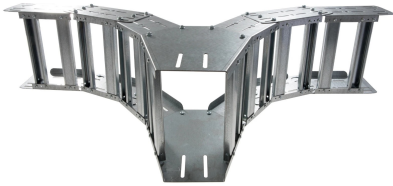

42302128 - Unic 100.200 C T-stuk vertikaal R250

Artikelgegevens

Artikelnummer:	42302128
Merk:	Niedax Group
Serie:	Gouda Kabelladder
Type:	Unic
EAN Code:	08719972059047
Technische omschrijving:	Unic 100.200 C T-stuk vertikaal R250
ETIM Klasse:	EC001540 - T-stuk kabelladder

Technische gegevens

Kleur:	Overig
Model:	Geïntegreerde verbinder
RAL-nummer:	-
Oppervlaktebescherming:	Bandverzinkt (sendzimir verzinkt) en gecoat
Uitvoeringsvorm sport:	Profiel ongeperforeerd
Materiaalkwaliteit:	Overig
Materiaal:	Staal
Binnenstraal:	250
Kabelladder-aftakbreedte:	200
Geschikt voor kabelladderbreedte:	200
Geschikt voor kabelladderhoogte:	100
Uitvoering symmetrisch:	Ja
Uitvoering zijligger:	Profiel (open vorm)
Geschikt voor functiebehoud:	Nee
Gebruikstemperatuur:	- - -