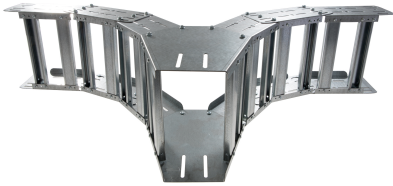

# 42302128 - Unic 100.200 C T-stuk vertikaal R250

## Artikelgegevens

Artikelnummer:	42302128
Merk:	Niedax Group
Serie:	Gouda Kabelladder
Type:	Unic
EAN Code:	08719972059047
Technische omschrijving:	Unic 100.200 C T-stuk vertikaal R250
ETIM Klasse:	EC001540 - T-stuk kabelladder

## Technische gegevens

Kleur:	Overig
Model:	Geïntegreerde verbinder
RAL-nummer:	-
Oppervlaktebescherming:	Bandverzinkt (sendzimir verzinkt) en gecoat
Uitvoeringsvorm sport:	Profiel ongeperforeerd
Materiaalkwaliteit:	Overig
Materiaal:	Staal
Binnenstraal:	250
Kabelladder-aftakbreedte:	200
Geschikt voor kabelladderbreedte:	200
Geschikt voor kabelladderhoogte:	100
Uitvoering symmetrisch:	Ja
Uitvoering zijligger:	Profiel (open vorm)
Geschikt voor functiebehoud:	Nee
Gebruikstemperatuur:	- - -