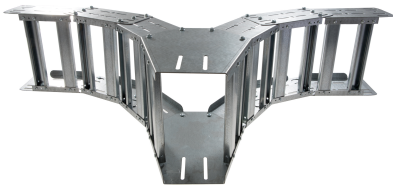

42304123 - Unic 100.300 TV T-stuk vertikaal R250

Artikelgegevens

Artikelnummer:	42304123
Merk:	Niedax Group
Serie:	Gouda Kabelladder
Type:	Unic
EAN Code:	08719972059061
Technische omschrijving:	Unic 100.300 TV T-stuk vertikaal R250
ETIM Klasse:	EC001540 - T-stuk kabelladder

Technische gegevens

Model:	Geïntegreerde verbinder
RAL-nummer:	-
Oppervlaktebescherming:	Thermisch verzinkt (Hot-dip)
Uitvoeringsvorm sport:	Profiel ongeperforeerd
Materiaalkwaliteit:	Overig
Materiaal:	Staal
Binnenstraal:	250
Kabelladder-aftakbreedte:	300
Geschikt voor kabelladderbreedte:	300
Geschikt voor kabelladderhoogte:	100
Uitvoering symmetrisch:	Ja
Uitvoering zijligger:	Profiel (open vorm)
Geschikt voor functiebehoud:	Nee
Gebruikstemperatuur:	- - -