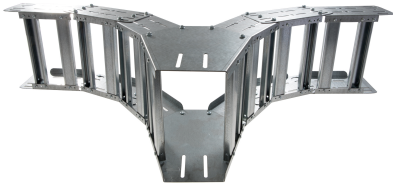

42308123 - Unic 100.500 TV T-stuk vertikaal R250

Artikelgegevens

| | |
|--------------------------|---------------------------------------|
| Artikelnummer: | 42308123 |
| Merk: | Niedax Group |
| Serie: | Gouda Kabelladder |
| Type: | Unic |
| EAN Code: | 08719972059122 |
| Technische omschrijving: | Unic 100.500 TV T-stuk vertikaal R250 |
| ETIM Klasse: | EC001540 - T-stuk kabelladder |

Technische gegevens

| | |
|-----------------------------------|------------------------------|
| Gebruikstemperatuur: | - - - |
| Model: | Geïntegreerde verbinder |
| RAL-nummer: | - |
| Oppervlaktebescherming: | Thermisch verzinkt (Hot-dip) |
| Uitvoeringsvorm sport: | Profiel ongeperforeerd |
| Materiaalkwaliteit: | Overig |
| Materiaal: | Staal |
| Binnenstraal: | 250 |
| Kabelladder-aftakbreedte: | 500 |
| Geschikt voor kabelladderbreedte: | 500 |
| Geschikt voor kabelladderhoogte: | 100 |
| Uitvoering symmetrisch: | Ja |
| Uitvoering zijligger: | Profiel (open vorm) |
| Geschikt voor functiebehoud: | Nee |