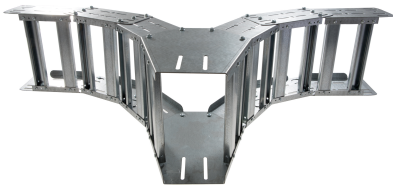

42310123 - Unic 100.600 TV T-stuk vertikaal R250

Artikelgegevens

Artikelnummer:	42310123
Merk:	Niedax Group
Serie:	Gouda Kabelladder
Type:	Unic
EAN Code:	08719972059153
Technische omschrijving:	Unic 100.600 TV T-stuk vertikaal R250
ETIM Klasse:	EC001540 - T-stuk kabelladder

Technische gegevens

Model:	Geïntegreerde verbinder
RAL-nummer:	-
Oppervlaktebescherming:	Thermisch verzinkt (Hot-dip)
Uitvoeringsvorm sport:	Profiel ongeperforeerd
Materiaalkwaliteit:	Overig
Materiaal:	Staal
Binnenstraal:	250
Kabelladder-aftakbreedte:	600
Geschikt voor kabelladderbreedte:	600
Geschikt voor kabelladderhoogte:	100
Uitvoering symmetrisch:	Ja
Uitvoering zijligger:	Profiel (open vorm)
Geschikt voor functiebehoud:	Nee
Gebruikstemperatuur:	- - -