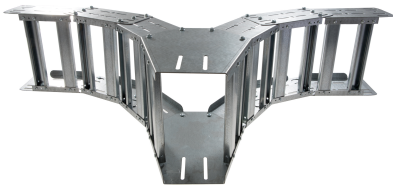

42310128 - Unic 100.600 C T-stuk vertikaal R250

Artikelgegevens

Artikelnummer:	42310128
Merk:	Niedax Group
Serie:	Gouda Kabelladder
Type:	Unic
EAN Code:	08719972059160
Technische omschrijving:	Unic 100.600 C T-stuk vertikaal R250
ETIM Klasse:	EC001540 - T-stuk kabelladder

Technische gegevens

Kleur:	Overig
Model:	Geïntegreerde verbinder
RAL-nummer:	-
Oppervlaktebescherming:	Bandverzinkt (sendzimir verzinkt) en gecoat
Uitvoeringsvorm sport:	Profiel ongeperforeerd
Materiaalkwaliteit:	Overig
Materiaal:	Staal
Binnenstraal:	250
Kabelladder-aftakbreedte:	600
Geschikt voor kabelladderbreedte:	600
Geschikt voor kabelladderhoogte:	100
Uitvoering symmetrisch:	Ja
Uitvoering zijligger:	Profiel (open vorm)
Geschikt voor functiebehoud:	Nee
Gebruikstemperatuur:	- - -