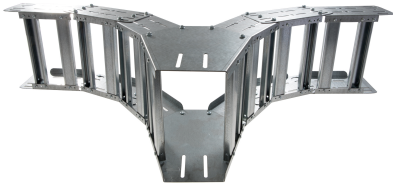

42312128 - Unic 100.700 C T-stuk vertikaal R250

Artikelgegevens

Artikelnummer:	42312128
Merk:	Niedax Group
Serie:	Gouda Kabelladder
Type:	Unic
EAN Code:	08719972059191
Technische omschrijving:	Unic 100.700 C T-stuk vertikaal R250
ETIM Klasse:	EC001540 - T-stuk kabelladder

Technische gegevens

Kleur:	Overig
Model:	Geïntegreerde verbinder
RAL-nummer:	-
Oppervlaktebescherming:	Bandverzinkt (sendzimir verzinkt) en gecoat
Uitvoeringsvorm sport:	Profiel ongeperforeerd
Materiaalkwaliteit:	Overig
Materiaal:	Staal
Binnenstraal:	250
Kabelladder-aftakbreedte:	700
Geschikt voor kabelladderbreedte:	700
Geschikt voor kabelladderhoogte:	100
Uitvoering symmetrisch:	Ja
Uitvoering zijligger:	Profiel (open vorm)
Geschikt voor functiebehoud:	Nee
Gebruikstemperatuur:	- - -