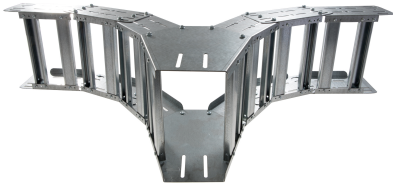

42314128 - Unic 100.800 C T-stuk vertikaal R250

Artikelgegevens

Artikelnummer:	42314128
Merk:	Niedax Group
Serie:	Gouda Kabelladder
Type:	Unic
EAN Code:	08719972059221
Technische omschrijving:	Unic 100.800 C T-stuk vertikaal R250
ETIM Klasse:	EC001540 - T-stuk kabelladder

Technische gegevens

Kleur:	Overig
Model:	Geïntegreerde verbinder
RAL-nummer:	-
Oppervlaktebescherming:	Bandverzinkt (sendzimir verzinkt) en gecoat
Uitvoeringsvorm sport:	Profiel ongeperforeerd
Materiaalkwaliteit:	Overig
Materiaal:	Staal
Binnenstraal:	250
Kabelladder-aftakbreedte:	800
Geschikt voor kabelladderbreedte:	800
Geschikt voor kabelladderhoogte:	100
Uitvoering symmetrisch:	Ja
Uitvoering zijligger:	Profiel (open vorm)
Geschikt voor functiebehoud:	Nee
Gebruikstemperatuur:	- - -