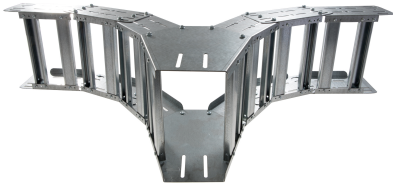

42316122 - Unic 100.900 SV T-stuk vertikaal R250

Artikelgegevens

Artikelnummer:	42316122
Merk:	Niedax Group
Serie:	Gouda Kabelladder
Type:	Unic
EAN Code:	08719972059238
Technische omschrijving:	Unic 100.900 SV T-stuk vertikaal R250
ETIM Klasse:	EC001540 - T-stuk kabelladder

Technische gegevens

Model:	Geïntegreerde verbinder
RAL-nummer:	-
Oppervlaktebescherming:	Bandverzinkt (sendzimir verzinkt)
Uitvoeringsvorm sport:	Profiel ongeperforeerd
Materiaalkwaliteit:	Overig
Materiaal:	Staal
Binnenstraal:	250
Kabelladder-aftakbreedte:	900
Geschikt voor kabelladderbreedte:	900
Geschikt voor kabelladderhoogte:	100
Uitvoering symmetrisch:	Ja
Uitvoering zijligger:	Profiel (open vorm)
Geschikt voor functiebehoud:	Nee
Gebruikstemperatuur:	- - -