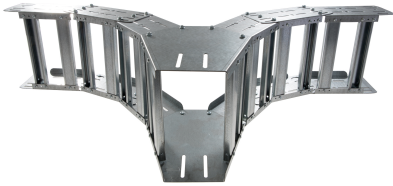

# 42316123 - Unic 100.900 TV T-stuk vertikaal R250

## Artikelgegevens

Artikelnummer:	42316123
Merk:	Niedax Group
Serie:	Gouda Kabelladder
Type:	Unic
EAN Code:	08719972059245
Technische omschrijving:	Unic 100.900 TV T-stuk vertikaal R250
ETIM Klasse:	EC001540 - T-stuk kabelladder

## Technische gegevens

Gebruikstemperatuur:	- - -
Model:	Geïntegreerde verbinder
RAL-nummer:	-
Oppervlaktebescherming:	Thermisch verzinkt (Hot-dip)
Uitvoeringsvorm sport:	Profiel ongeperforeerd
Materiaalkwaliteit:	Overig
Materiaal:	Staal
Binnenstraal:	250
Kabelladder-aftakbreedte:	900
Geschikt voor kabelladderbreedte:	900
Geschikt voor kabelladderhoogte:	100
Uitvoering symmetrisch:	Ja
Uitvoering zijligger:	Profiel (open vorm)
Geschikt voor functiebehoud:	Nee