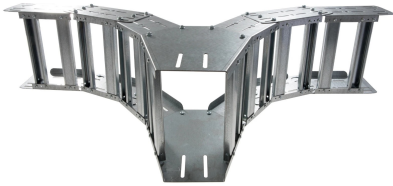

# 42316123 - Unic 100.900 TV T-stuk vertikaal R250

## Artikelgegevens

Artikelnummer:	42316123
Merk:	Niedax Group
Serie:	Gouda Kabelladder
Type:	Unic
EAN Code:	08719972059245
Technische omschrijving:	Unic 100.900 TV T-stuk vertikaal R250
ETIM Klasse:	EC001540 - T-stuk kabelladder

## Technische gegevens

Model:	Geïntegreerde verbinder
RAL-nummer:	-
Oppervlaktebescherming:	Thermisch verzinkt (Hot-dip)
Uitvoeringsvorm sport:	Profiel ongeperforeerd
Materiaalkwaliteit:	Overig
Materiaal:	Staal
Binnenstraal:	250
Kabelladder-aftakbreedte:	900
Geschikt voor kabelladderbreedte:	900
Geschikt voor kabelladderhoogte:	100
Uitvoering symmetrisch:	Ja
Uitvoering zijligger:	Profiel (open vorm)
Geschikt voor functiebehoud:	Nee
Gebruikstemperatuur:	- - -