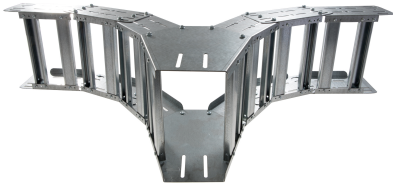

42316128 - Unic 100.900 C T-stuk vertikaal R250

Artikelgegevens

Artikelnummer:	42316128
Merk:	Niedax Group
Serie:	Gouda Kabelladder
Type:	Unic
EAN Code:	08719972059252
Technische omschrijving:	Unic 100.900 C T-stuk vertikaal R250
ETIM Klasse:	EC001540 - T-stuk kabelladder

Technische gegevens

Gebruikstemperatuur:	- - -
Kleur:	Overig
Model:	Geïntegreerde verbinder
RAL-nummer:	-
Oppervlaktebescherming:	Bandverzinkt (sendzimir verzinkt) en gecoat
Uitvoeringsvorm sport:	Profiel ongeperforeerd
Materiaalkwaliteit:	Overig
Materiaal:	Staal
Binnenstraal:	250
Kabelladder-aftakbreedte:	900
Geschikt voor kabelladderbreedte:	900
Geschikt voor kabelladderhoogte:	100
Uitvoering symmetrisch:	Ja
Uitvoering zijligger:	Profiel (open vorm)
Geschikt voor functiebehoud:	Nee