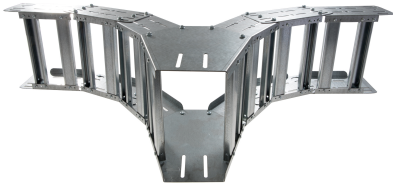

# 42318123 - Unic 100.1000 TV T-stuk vertikaal R250

## Artikelgegevens

Artikelnummer:	42318123
Merk:	Niedax Group
Serie:	Gouda Kabelladder
Type:	Unic
EAN Code:	08719972059276
Technische omschrijving:	Unic 100.1000 TV T-stuk vertikaal R250
ETIM Klasse:	EC001540 - T-stuk kabelladder

## Technische gegevens

Model:	Geïntegreerde verbinder
RAL-nummer:	-
Oppervlaktebescherming:	Thermisch verzinkt (Hot-dip)
Uitvoeringsvorm sport:	Profiel ongeperforeerd
Materiaalkwaliteit:	Overig
Materiaal:	Staal
Binnenstraal:	250
Kabelladder-aftakbreedte:	100
Geschikt voor kabelladderbreedte:	1000
Geschikt voor kabelladderhoogte:	100
Uitvoering symmetrisch:	Ja
Uitvoering zijligger:	Profiel (open vorm)
Geschikt voor functiebehoud:	Nee
Gebruikstemperatuur:	- - -