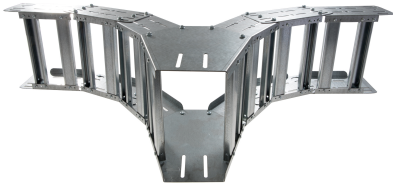

42318128 - Unic 100.1000 C T-stuk vertikaal R250

Artikelgegevens

Artikelnummer:	42318128
Merk:	Niedax Group
Serie:	Gouda Kabelladder
Type:	Unic
EAN Code:	08719972059283
Technische omschrijving:	Unic 100.1000 C T-stuk vertikaal R250
ETIM Klasse:	EC001540 - T-stuk kabelladder

Technische gegevens

Gebruikstemperatuur:	- - -
Kleur:	Overig
Model:	Geïntegreerde verbinder
RAL-nummer:	-
Oppervlaktebescherming:	Bandverzinkt (sendzimir verzinkt) en gecoat
Uitvoeringsvorm sport:	Profiel ongeperforeerd
Materiaalkwaliteit:	Overig
Materiaal:	Staal
Binnenstraal:	250
Kabelladder-aftakbreedte:	100
Geschikt voor kabelladderbreedte:	1000
Geschikt voor kabelladderhoogte:	100
Uitvoering symmetrisch:	Ja
Uitvoering zijligger:	Profiel (open vorm)
Geschikt voor functiebehoud:	Nee