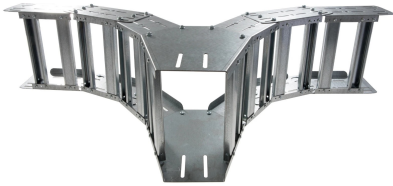

# 42318128 - Unic 100.1000 C T-stuk vertikaal R250

## Artikelgegevens

Artikelnummer:	42318128
Merk:	Niedax Group
Serie:	Gouda Kabelladder
Type:	Unic
EAN Code:	08719972059283
Technische omschrijving:	Unic 100.1000 C T-stuk vertikaal R250
ETIM Klasse:	EC001540 - T-stuk kabelladder

## Technische gegevens

Kleur:	Overig
Model:	Geïntegreerde verbinder
RAL-nummer:	-
Oppervlaktebescherming:	Bandverzinkt (sendzimir verzinkt) en gecoat
Uitvoeringsvorm sport:	Profiel ongeperforeerd
Materiaalkwaliteit:	Overig
Materiaal:	Staal
Binnenstraal:	250
Kabelladder-aftakbreedte:	100
Geschikt voor kabelladderbreedte:	1000
Geschikt voor kabelladderhoogte:	100
Uitvoering symmetrisch:	Ja
Uitvoering zijligger:	Profiel (open vorm)
Geschikt voor functiebehoud:	Nee
Gebruikstemperatuur:	- - -