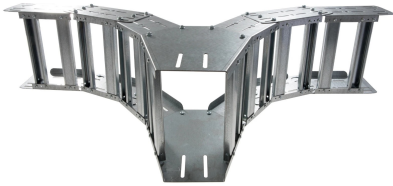

42322122 - Unic 100.200 SV T-stuk vertikaal R500

Artikelgegevens

Artikelnummer:	42322122
Merk:	Niedax Group
Serie:	Gouda Kabelladder
Type:	Unic
EAN Code:	08719972059320
Technische omschrijving:	Unic 100.200 SV T-stuk vertikaal R500
ETIM Klasse:	EC001540 - T-stuk kabelladder

Technische gegevens

Model:	Geïntegreerde verbinder
RAL-nummer:	-
Oppervlaktebescherming:	Bandverzinkt (sendzimir verzinkt)
Uitvoeringsvorm sport:	Profiel ongeperforeerd
Materiaalkwaliteit:	Overig
Materiaal:	Staal
Binnenstraal:	500
Kabelladder-aftakbreedte:	200
Geschikt voor kabelladderbreedte:	200
Geschikt voor kabelladderhoogte:	100
Uitvoering symmetrisch:	Ja
Uitvoering zijligger:	Profiel (open vorm)
Geschikt voor functiebehoud:	Nee
Gebruikstemperatuur:	- - -