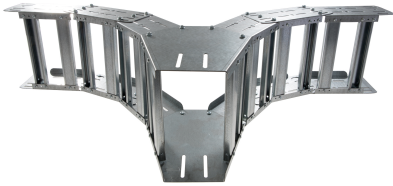

# 42322123 - Unic 100.200 TV T-stuk vertikaal R500

## Artikelgegevens

Artikelnummer:	42322123
Merk:	Niedax Group
Serie:	Gouda Kabelladder
Type:	Unic
EAN Code:	08719972059337
Technische omschrijving:	Unic 100.200 TV T-stuk vertikaal R500
ETIM Klasse:	EC001540 - T-stuk kabelladder

## Technische gegevens

Model:	Geïntegreerde verbinder
RAL-nummer:	-
Oppervlaktebescherming:	Thermisch verzinkt (Hot-dip)
Uitvoeringsvorm sport:	Profiel ongeperforeerd
Materiaalkwaliteit:	Overig
Materiaal:	Staal
Binnenstraal:	500
Kabelladder-aftakbreedte:	200
Geschikt voor kabelladderbreedte:	200
Geschikt voor kabelladderhoogte:	100
Uitvoering symmetrisch:	Ja
Uitvoering zijligger:	Profiel (open vorm)
Geschikt voor functiebehoud:	Nee
Gebruikstemperatuur:	- - -