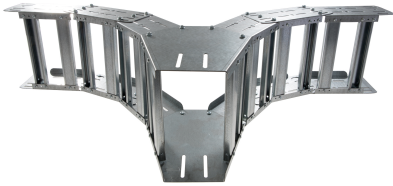

# 42330123 - Unic 100.600 TV T-stuk vertikaal R500

## Artikelgegevens

Artikelnummer:	42330123
Merk:	Niedax Group
Serie:	Gouda Kabelladder
Type:	Unic
EAN Code:	08719972059450
Technische omschrijving:	Unic 100.600 TV T-stuk vertikaal R500
ETIM Klasse:	EC001540 - T-stuk kabelladder

## Technische gegevens

Gebruikstemperatuur:	- - -
Model:	Geïntegreerde verbinder
RAL-nummer:	-
Oppervlaktebescherming:	Thermisch verzinkt (Hot-dip)
Uitvoeringsvorm sport:	Profiel ongeperforeerd
Materiaalkwaliteit:	Overig
Materiaal:	Staal
Binnenstraal:	500
Kabelladder-aftakbreedte:	600
Geschikt voor kabelladderbreedte:	600
Geschikt voor kabelladderhoogte:	100
Uitvoering symmetrisch:	Ja
Uitvoering zijligger:	Profiel (open vorm)
Geschikt voor functiebehoud:	Nee