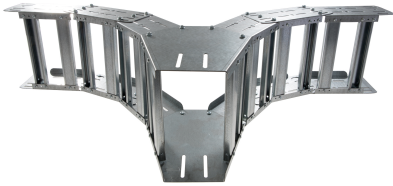

42330128 - Unic 100.600 C T-stuk vertikaal R500

Artikelgegevens

Artikelnummer:	42330128
Merk:	Niedax Group
Serie:	Gouda Kabelladder
Type:	Unic
EAN Code:	08719972059467
Technische omschrijving:	Unic 100.600 C T-stuk vertikaal R500
ETIM Klasse:	EC001540 - T-stuk kabelladder

Technische gegevens

Gebruikstemperatuur:	- - -
Kleur:	Overig
Model:	Geïntegreerde verbinder
RAL-nummer:	-
Oppervlaktebescherming:	Bandverzinkt (sendzimir verzinkt) en gecoat
Uitvoeringsvorm sport:	Profiel ongeperforeerd
Materiaalkwaliteit:	Overig
Materiaal:	Staal
Binnenstraal:	500
Kabelladder-aftakbreedte:	600
Geschikt voor kabelladderbreedte:	600
Geschikt voor kabelladderhoogte:	100
Uitvoering symmetrisch:	Ja
Uitvoering zijligger:	Profiel (open vorm)
Geschikt voor functiebehoud:	Nee