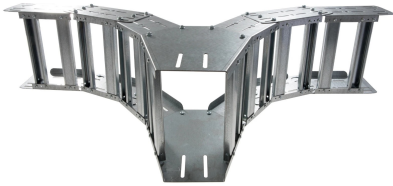

# 42336123 - Unic 100.900 TV T-stuk vertikaal R500

## Artikelgegevens

|                          |                                       |
|--------------------------|---------------------------------------|
| Artikelnummer:           | 42336123                              |
| Merk:                    | Niedax Group                          |
| Serie:                   | Gouda Kabelladder                     |
| Type:                    | Unic                                  |
| EAN Code:                | 08719972059542                        |
| Technische omschrijving: | Unic 100.900 TV T-stuk vertikaal R500 |
| ETIM Klasse:             | EC001540 - T-stuk kabelladder         |

## Technische gegevens

|                                   |                              |
|-----------------------------------|------------------------------|
| Model:                            | Geïntegreerde verbinder      |
| RAL-nummer:                       | -                            |
| Oppervlaktebescherming:           | Thermisch verzinkt (Hot-dip) |
| Uitvoeringsvorm sport:            | Profiel ongeperforeerd       |
| Materiaalkwaliteit:               | Overig                       |
| Materiaal:                        | Staal                        |
| Binnenstraal:                     | 500                          |
| Kabelladder-aftakbreedte:         | 900                          |
| Geschikt voor kabelladderbreedte: | 900                          |
| Geschikt voor kabelladderhoogte:  | 100                          |
| Uitvoering symmetrisch:           | Ja                           |
| Uitvoering zijligger:             | Profiel (open vorm)          |
| Geschikt voor functiebehoud:      | Nee                          |
| Gebruikstemperatuur:              | - - -                        |