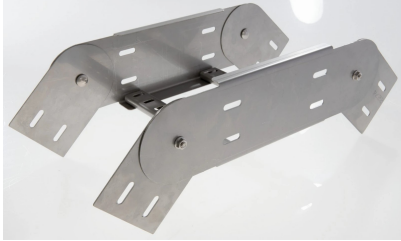

# 56521634 - Resist 100.100 RVS304 Stijg/Vervalstuk 90°

## Artikelgegevens

Artikelnummer:	56521634
Merk:	Niedax Group
Serie:	Gouda Kabelladder
Type:	Resist
EAN Code:	08719972076198
Technische omschrijving:	Resist 100.100 RVS304 Stijg/Vervalstuk 90°
ETIM Klasse:	EC001535 - Bocht/hoekstuk kabelladder

## Technische gegevens

Model:	Geïntegreerde verbinder
RAL-nummer:	-
Oppervlaktebescherming:	Overig
Uitvoeringsvorm sport:	Profiel geperforeerd
Scharnierend:	Ja
Zijperforatie:	Nee
Hoek:	90°
Materiaalkwaliteit:	RVS 304 (1.4301)
Materiaal:	Roestvaststaal (RVS)
Binnenstraal:	250
Geschikt voor kabelladderbreedte:	100
Geschikt voor kabelladderhoogte:	100
Richtingsverandering:	Stijgend/vallend
Uitvoering zijligger:	Profiel (open vorm)
Geschikt voor functiebehoud:	Nee
Bochtuitvoering:	Segmentbocht