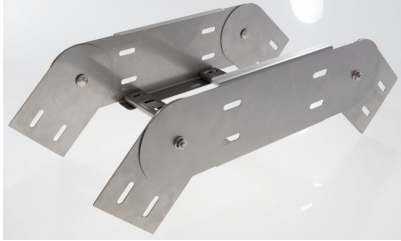

56521634 - Resist 100.100 RVS304 Stijg/Vervalstuk 90°

Artikelgegevens

Artikelnummer:	56521634
Merk:	Niedax Group
Serie:	Gouda Kabelladder
Type:	Resist
EAN Code:	08719972076198
Technische omschrijving:	Resist 100.100 RVS304 Stijg/Vervalstuk 90°
ETIM Klasse:	EC001535 - Bocht/hoekstuk kabelladder

Technische gegevens

Model:	Geïntegreerde verbinder
RAL-nummer:	-
Oppervlaktebescherming:	Overig
Uitvoeringsvorm sport:	Profiel geperforeerd
Scharnierend:	Ja
Zijperforatie:	Nee
Hoek:	90°
Materiaalkwaliteit:	RVS 304 (1.4301)
Materiaal:	Roestvaststaal (RVS)
Binnenstraal:	250
Geschikt voor kabelladderbreedte:	100
Geschikt voor kabelladderhoogte:	100
Richtingsverandering:	Stijgend/vallend
Uitvoering zijligger:	Profiel (open vorm)
Geschikt voor functiebehoud:	Nee
Bochtuitvoering:	Segmentbocht