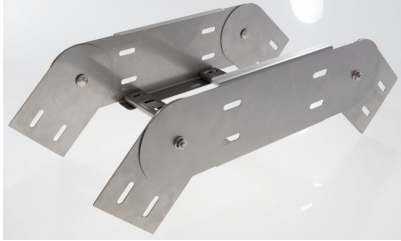

56522636 - Resist 100.200 RVS316 Stijg/Vervalstuk 90°

Artikelgegevens

| | |
|--------------------------|--|
| Artikelnummer: | 56522636 |
| Merk: | Niedax Group |
| Serie: | Gouda Kabelladder |
| Type: | Resist |
| EAN Code: | 08719972076228 |
| Technische omschrijving: | Resist 100.200 RVS316 Stijg/Vervalstuk 90° |
| ETIM Klasse: | EC001535 - Bocht/hoekstuk kabelladder |

Technische gegevens

| | |
|-----------------------------------|-------------------------|
| Model: | Geïntegreerde verbinder |
| RAL-nummer: | - |
| Oppervlaktebescherming: | Overig |
| Uitvoeringsvorm sport: | Profiel geperforeerd |
| Scharnierend: | Nee |
| Zijperforatie: | Nee |
| Hoek: | 90° |
| Materiaalkwaliteit: | RVS 316 (1.4401) |
| Materiaal: | Roestvaststaal (RVS) |
| Binnenstraal: | 250 |
| Geschikt voor kabelladderbreedte: | 200 |
| Geschikt voor kabelladderhoogte: | 100 |
| Richtingsverandering: | Stijgend/vallend |
| Uitvoering zijligger: | Profiel (open vorm) |
| Geschikt voor functiebehoud: | Nee |
| Bochtuitvoering: | Segmentbocht |