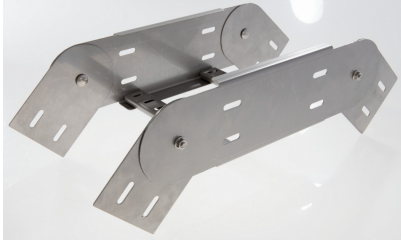

56524634 - Resist 100.400 RVS304 Stijg/Vervalstuk 90°

Artikelgegevens

Artikelnummer:	56524634
Merk:	Niedax Group
Serie:	Gouda Kabelladder
Type:	Resist
EAN Code:	08719972076259
Technische omschrijving:	Resist 100.400 RVS304 Stijg/Vervalstuk 90°
ETIM Klasse:	EC001535 - Bocht/hoekstuk kabelladder

Technische gegevens

Model:	Geïntegreerde verbinder
RAL-nummer:	-
Oppervlaktebescherming:	Overig
Uitvoeringsvorm sport:	Profiel geperforeerd
Scharnierend:	Ja
Zijperforatie:	Nee
Hoek:	90°
Materiaalkwaliteit:	RVS 304 (1.4301)
Materiaal:	Roestvaststaal (RVS)
Binnenstraal:	250
Geschikt voor kabelladderbreedte:	400
Geschikt voor kabelladderhoogte:	100
Richtingsverandering:	Stijgend/vallend
Uitvoering zijligger:	Profiel (open vorm)
Geschikt voor functiebehoud:	Nee
Bochtuitvoering:	Segmentbocht