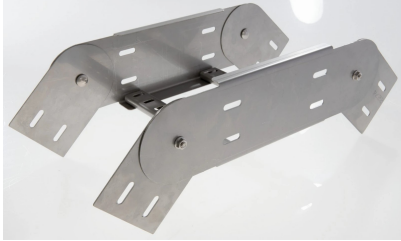

# 56524634 - Resist 100.400 RVS304 Stijg/Vervalstuk 90°

## Artikelgegevens

Artikelnummer:	56524634
Merk:	Niedax Group
Serie:	Gouda Kabelladder
Type:	Resist
EAN Code:	08719972076259
Technische omschrijving:	Resist 100.400 RVS304 Stijg/Vervalstuk 90°
ETIM Klasse:	EC001535 - Bocht/hoekstuk kabelladder

## Technische gegevens

Model:	Geïntegreerde verbinder
RAL-nummer:	-
Oppervlaktebescherming:	Overig
Uitvoeringsvorm sport:	Profiel geperforeerd
Scharnierend:	Ja
Zijperforatie:	Nee
Hoek:	90°
Materiaalkwaliteit:	RVS 304 (1.4301)
Materiaal:	Roestvaststaal (RVS)
Binnenstraal:	250
Geschikt voor kabelladderbreedte:	400
Geschikt voor kabelladderhoogte:	100
Richtingsverandering:	Stijgend/vallend
Uitvoering zijligger:	Profiel (open vorm)
Geschikt voor functiebehoud:	Nee
Bochtuitvoering:	Segmentbocht