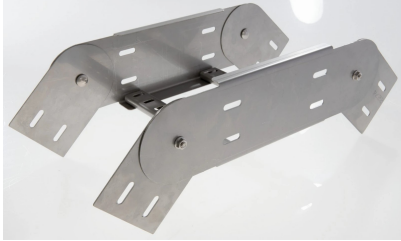

56524636 - Resist 100.400 RVS316 Stijg/Vervalstuk 90°

Artikelgegevens

Artikelnummer:	56524636
Merk:	Niedax Group
Serie:	Gouda Kabelladder
Type:	Resist
EAN Code:	08719972076266
Technische omschrijving:	Resist 100.400 RVS316 Stijg/Vervalstuk 90°
ETIM Klasse:	EC001535 - Bocht/hoekstuk kabelladder

Technische gegevens

Model:	Geïntegreerde verbinder
RAL-nummer:	-
Oppervlaktebescherming:	Overig
Uitvoeringsvorm sport:	Profiel geperforeerd
Scharnierend:	Nee
Zijperforatie:	Nee
Hoek:	90°
Materiaalkwaliteit:	RVS 316 (1.4401)
Materiaal:	Roestvaststaal (RVS)
Binnenstraal:	250
Geschikt voor kabelladderbreedte:	400
Geschikt voor kabelladderhoogte:	100
Richtingsverandering:	Stijgend/vallend
Uitvoering zijligger:	Profiel (open vorm)
Geschikt voor functiebehoud:	Nee
Bochtuitvoering:	Segmentbocht