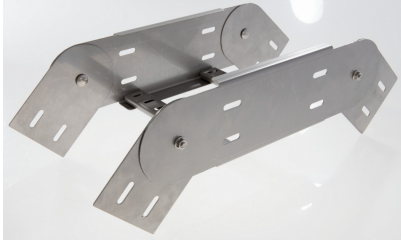

# 56525634 - Resist 100.500 RVS304 Stijg/Vervalstuk 90°

## Artikelgegevens

Artikelnummer:	56525634
Merk:	Niedax Group
Serie:	Gouda Kabelladder
Type:	Resist
EAN Code:	08719972076273
Technische omschrijving:	Resist 100.500 RVS304 Stijg/Vervalstuk 90°
ETIM Klasse:	EC001535 - Bocht/hoekstuk kabelladder

## Technische gegevens

Model:	Geïntegreerde verbinder
RAL-nummer:	-
Oppervlaktebescherming:	Overig
Uitvoeringsvorm sport:	Profiel geperforeerd
Scharnierend:	Ja
Zijperforatie:	Nee
Hoek:	90°
Materiaalkwaliteit:	RVS 304 (1.4301)
Materiaal:	Roestvaststaal (RVS)
Binnenstraal:	250
Geschikt voor kabelladderbreedte:	500
Geschikt voor kabelladderhoogte:	100
Richtingsverandering:	Stijgend/vallend
Uitvoering zijligger:	Profiel (open vorm)
Geschikt voor functiebehoud:	Nee
Bochtuitvoering:	Segmentbocht