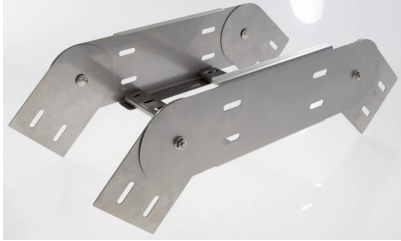

# 56526634 - Resist 100.600 RVS304 Stijg/Vervalstuk 90°

## Artikelgegevens

Artikelnummer:	56526634
Merk:	Niedax Group
Serie:	Gouda Kabelladder
Type:	Resist
EAN Code:	08719972076297
Technische omschrijving:	Resist 100.600 RVS304 Stijg/Vervalstuk 90°
ETIM Klasse:	EC001535 - Bocht/hoekstuk kabelladder

## Technische gegevens

Model:	Geïntegreerde verbinder
RAL-nummer:	-
Oppervlaktebescherming:	Overig
Uitvoeringsvorm sport:	Profiel geperforeerd
Scharnierend:	Ja
Zijperforatie:	Nee
Hoek:	90°
Materiaalkwaliteit:	RVS 304 (1.4301)
Materiaal:	Roestvaststaal (RVS)
Binnenstraal:	250
Geschikt voor kabelladderbreedte:	600
Geschikt voor kabelladderhoogte:	100
Richtingsverandering:	Stijgend/vallend
Uitvoering zijligger:	Profiel (open vorm)
Geschikt voor functiebehoud:	Nee
Bochtuitvoering:	Segmentbocht