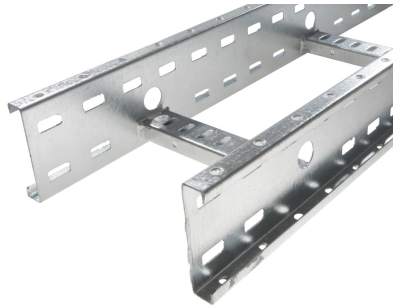

71003233 - Crafty MF 100.300 TV Kabelladder h.o.h.300 L3m

Artikelgegevens

| | |
|--------------------------|--|
| Artikelnummer: | 71003233 |
| Merk: | Niedax Group |
| Serie: | Gouda Kabelladder |
| Type: | Crafty MF |
| EAN Code: | 08719972115873 |
| Technische omschrijving: | Crafty MF 100.300 TV Kabelladder h.o.h.300 L3m |
| ETIM Klasse: | EC000854 - Kabelladder |

Technische gegevens

| | |
|---|-----------|
| Werkende lengte: | 3000 |
| Gebruikstemperatuur: | -20 - 120 |
| Stijgkabelladder: | - |
| Veilige werklust volgens IEC 61537 met steunafstand 2,0 m: | - |
| Veilige werklust volgens IEC 61537 met steunafstand 4,0 m: | 650 |
| Veilige werklust volgens IEC 61537 met steunafstand 5,0 m: | - |
| Veilige werklust volgens IEC 61537 met steunafstand 6,0 m: | - |
| Veilige werklust volgens IEC 61537 met steunafstand 8,0 m: | - |
| Veilige werklust volgens IEC 61537 met steunafstand 12,0 m: | - |