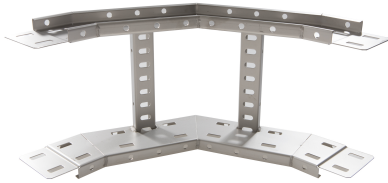

# 71421233 - Crafty MF 100.100 TV Stijgstuk 90° R300

## Artikelgegevens

Artikelnummer:	71421233
Merk:	Niedax Group
Serie:	Gouda Kabelladder
Type:	Crafty MF
EAN Code:	08719972121966
Technische omschrijving:	Crafty MF 100.100 TV Stijgstuk 90° R300
ETIM Klasse:	EC001535 - Bocht/hoekstuk kabelladder

## Technische gegevens

Model:	Geïntegreerde verbinder
RAL-nummer:	-
Oppervlaktebescherming:	Thermisch verzinkt (Hot-dip)
Uitvoeringsvorm sport:	Profiel geperforeerd
Scharnierend:	Nee
Zijperforatie:	Ja
Hoek:	90°
Materiaalkwaliteit:	Overig
Materiaal:	Staal
Binnenstraal:	300
Geschikt voor kabelladderbreedte:	100
Geschikt voor kabelladderhoogte:	100
Richtingsverandering:	Verticaal stijgend
Uitvoering zijligger:	Profiel (open vorm)
Geschikt voor functiebehoud:	Nee
Bochtuitvoering:	Segmentbocht