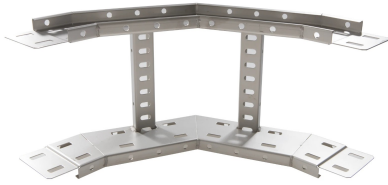

# 71421234 - Crafty MF 100.100 RVS304 Stijgstuk 90° R300

## Artikelgegevens

Artikelnummer:	71421234
Merk:	Niedax Group
Serie:	Gouda Kabelladder
Type:	Crafty MF
EAN Code:	08719972121973
Technische omschrijving:	Crafty MF 100.100 RVS304 Stijgstuk 90° R300
ETIM Klasse:	EC001535 - Bocht/hoekstuk kabelladder

## Technische gegevens

Model:	Geïntegreerde verbinder
RAL-nummer:	-
Oppervlaktebescherming:	Overig
Uitvoeringsvorm sport:	Profiel geperforeerd
Scharnierend:	Nee
Zijperforatie:	Ja
Hoek:	90°
Materiaalkwaliteit:	RVS 304 (1.4301)
Materiaal:	Roestvaststaal (RVS)
Binnenstraal:	300
Geschikt voor kabelladderbreedte:	100
Geschikt voor kabelladderhoogte:	100
Richtingsverandering:	Verticaal stijgend
Uitvoering zijligger:	Profiel (open vorm)
Geschikt voor functiebehoud:	Nee
Bochtuitvoering:	Segmentbocht