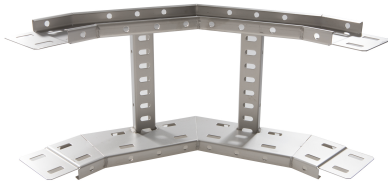

71421235 - Crafty MF 100.100 AL Stijgstuk 90° R300

Artikelgegevens

Artikelnummer:	71421235
Merk:	Niedax Group
Serie:	Gouda Kabelladder
Type:	Crafty MF
EAN Code:	08719972121980
Technische omschrijving:	Crafty MF 100.100 AL Stijgstuk 90° R300
ETIM Klasse:	EC001535 - Bocht/hoekstuk kabelladder

Technische gegevens

Kleur:	Aluminium
Model:	Geïntegreerde verbinder
RAL-nummer:	-
Oppervlaktebescherming:	Overig
Uitvoeringsvorm sport:	Profiel geperforeerd
Scharnierend:	Nee
Zijperforatie:	Ja
Hoek:	90°
Materiaalkwaliteit:	Overig
Materiaal:	Aluminium
Binnenstraal:	300
Geschikt voor kabelladderbreedte:	100
Geschikt voor kabelladderhoogte:	100
Richtingsverandering:	Verticaal stijgend
Uitvoering zijligger:	Profiel (open vorm)
Geschikt voor functiebehoud:	Nee
Bochtuitvoering:	Segmentbocht