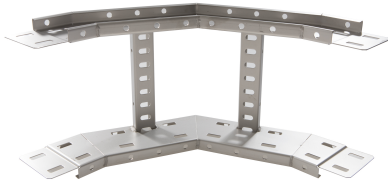

# 71421236 - Crafty MF 100.100 RVS316 Stijgstuk 90° R300

## Artikelgegevens

Artikelnummer:	71421236
Merk:	Niedax Group
Serie:	Gouda Kabelladder
Type:	Crafty MF
EAN Code:	08719972121997
Technische omschrijving:	Crafty MF 100.100 RVS316 Stijgstuk 90° R300
ETIM Klasse:	EC001535 - Bocht/hoekstuk kabelladder

## Technische gegevens

Model:	Geïntegreerde verbinder
RAL-nummer:	-
Oppervlaktebescherming:	Overig
Uitvoeringsvorm sport:	Profiel geperforeerd
Scharnierend:	Nee
Zijperforatie:	Ja
Hoek:	90°
Materiaalkwaliteit:	RVS 316 (1.4401)
Materiaal:	Roestvaststaal (RVS)
Binnenstraal:	300
Geschikt voor kabelladderbreedte:	100
Geschikt voor kabelladderhoogte:	100
Richtingsverandering:	Verticaal stijgend
Uitvoering zijligger:	Profiel (open vorm)
Geschikt voor functiebehoud:	Nee
Bochtuitvoering:	Segmentbocht