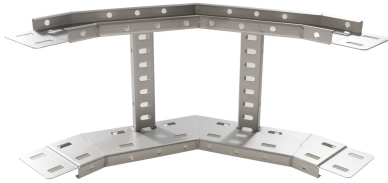

# 71422233 - Crafty MF 100.200 TV Stijgstuk 90° R300

## Artikelgegevens

Artikelnummer:	71422233
Merk:	Niedax Group
Serie:	Gouda Kabelladder
Type:	Crafty MF
EAN Code:	08719972122031
Technische omschrijving:	Crafty MF 100.200 TV Stijgstuk 90° R300
ETIM Klasse:	EC001535 - Bocht/hoekstuk kabelladder

## Technische gegevens

Model:	Geïntegreerde verbinder
RAL-nummer:	-
Oppervlaktebescherming:	Thermisch verzinkt (Hot-dip)
Uitvoeringsvorm sport:	Profiel geperforeerd
Scharnierend:	Nee
Zijperforatie:	Ja
Hoek:	90°
Materiaalkwaliteit:	Overig
Materiaal:	Staal
Binnenstraal:	300
Geschikt voor kabelladderbreedte:	200
Geschikt voor kabelladderhoogte:	100
Richtingsverandering:	Verticaal stijgend
Uitvoering zijligger:	Profiel (open vorm)
Geschikt voor functiebehoud:	Nee
Bochtuitvoering:	Segmentbocht