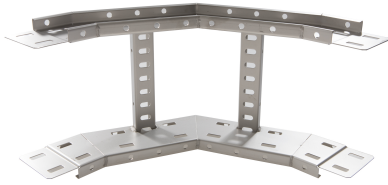

71422233 - Crafty MF 100.200 TV Stijgstuk 90° R300

Artikelgegevens

Artikelnummer:	71422233
Merk:	Niedax Group
Serie:	Gouda Kabelladder
Type:	Crafty MF
EAN Code:	08719972122031
Technische omschrijving:	Crafty MF 100.200 TV Stijgstuk 90° R300
ETIM Klasse:	EC001535 - Bocht/hoekstuk kabelladder

Technische gegevens

Model:	Geïntegreerde verbinder
RAL-nummer:	-
Oppervlaktebescherming:	Thermisch verzinkt (Hot-dip)
Uitvoeringsvorm sport:	Profiel geperforeerd
Scharnierend:	Nee
Zijperforatie:	Ja
Hoek:	90°
Materiaalkwaliteit:	Overig
Materiaal:	Staal
Binnenstraal:	300
Geschikt voor kabelladderbreedte:	200
Geschikt voor kabelladderhoogte:	100
Richtingsverandering:	Verticaal stijgend
Uitvoering zijligger:	Profiel (open vorm)
Geschikt voor functiebehoud:	Nee
Bochtuitvoering:	Segmentbocht