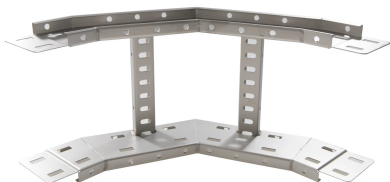

71422234 - Crafty MF 100.200 RVS304 Stijgstuk 90° R300

Artikelgegevens

Artikelnummer:	71422234
Merk:	Niedax Group
Serie:	Gouda Kabelladder
Type:	Crafty MF
EAN Code:	08719972122048
Technische omschrijving:	Crafty MF 100.200 RVS304 Stijgstuk 90° R300
ETIM Klasse:	EC001535 - Bocht/hoekstuk kabelladder

Technische gegevens

Model:	Geïntegreerde verbinder
RAL-nummer:	-
Oppervlaktebescherming:	Overig
Uitvoeringsvorm sport:	Profiel geperforeerd
Scharnierend:	Nee
Zijperforatie:	Ja
Hoek:	90°
Materiaalkwaliteit:	RVS 304 (1.4301)
Materiaal:	Roestvaststaal (RVS)
Binnenstraal:	300
Geschikt voor kabelladderbreedte:	200
Geschikt voor kabelladderhoogte:	100
Richtingsverandering:	Verticaal stijgend
Uitvoering zijligger:	Profiel (open vorm)
Geschikt voor functiebehoud:	Nee
Bochtuitvoering:	Segmentbocht