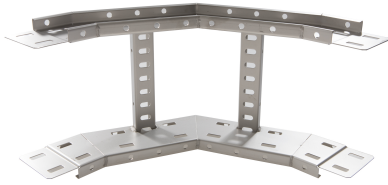

# 71422234 - Crafty MF 100.200 RVS304 Stijgstuk 90° R300

## Artikelgegevens

Artikelnummer:	71422234
Merk:	Niedax Group
Serie:	Gouda Kabelladder
Type:	Crafty MF
EAN Code:	08719972122048
Technische omschrijving:	Crafty MF 100.200 RVS304 Stijgstuk 90° R300
ETIM Klasse:	EC001535 - Bocht/hoekstuk kabelladder

## Technische gegevens

Model:	Geïntegreerde verbinder
RAL-nummer:	-
Oppervlaktebescherming:	Overig
Uitvoeringsvorm sport:	Profiel geperforeerd
Scharnierend:	Nee
Zijperforatie:	Ja
Hoek:	90°
Materiaalkwaliteit:	RVS 304 (1.4301)
Materiaal:	Roestvaststaal (RVS)
Binnenstraal:	300
Geschikt voor kabelladderbreedte:	200
Geschikt voor kabelladderhoogte:	100
Richtingsverandering:	Verticaal stijgend
Uitvoering zijligger:	Profiel (open vorm)
Geschikt voor functiebehoud:	Nee
Bochtuitvoering:	Segmentbocht