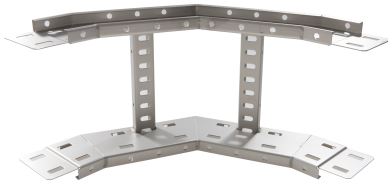

71422235 - Crafty MF 100.200 AL Stijgstuk 90° R300

Artikelgegevens

Artikelnummer:	71422235
Merk:	Niedax Group
Serie:	Gouda Kabelladder
Type:	Crafty MF
EAN Code:	08719972122055
Technische omschrijving:	Crafty MF 100.200 AL Stijgstuk 90° R300
ETIM Klasse:	EC001535 - Bocht/hoekstuk kabelladder

Technische gegevens

Kleur:	Aluminium
Model:	Geïntegreerde verbinder
RAL-nummer:	-
Oppervlaktebescherming:	Overig
Uitvoeringsvorm sport:	Profiel geperforeerd
Scharnierend:	Nee
Zijperforatie:	Ja
Hoek:	90°
Materiaalkwaliteit:	Overig
Materiaal:	Aluminium
Binnenstraal:	300
Geschikt voor kabelladderbreedte:	200
Geschikt voor kabelladderhoogte:	100
Richtingsverandering:	Verticaal stijgend
Uitvoering zijligger:	Profiel (open vorm)
Geschikt voor functiebehoud:	Nee
Bochtuitvoering:	Segmentbocht