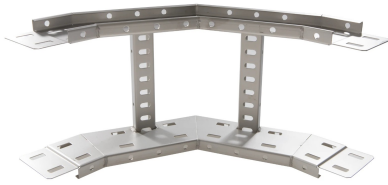

# 71422235 - Crafty MF 100.200 AL Stijgstuk 90° R300

## Artikelgegevens

Artikelnummer:	71422235
Merk:	Niedax Group
Serie:	Gouda Kabelladder
Type:	Crafty MF
EAN Code:	08719972122055
Technische omschrijving:	Crafty MF 100.200 AL Stijgstuk 90° R300
ETIM Klasse:	EC001535 - Bocht/hoekstuk kabelladder

## Technische gegevens

Kleur:	Aluminium
Model:	Geïntegreerde verbinder
RAL-nummer:	-
Oppervlaktebescherming:	Overig
Uitvoeringsvorm sport:	Profiel geperforeerd
Scharnierend:	Nee
Zijperforatie:	Ja
Hoek:	90°
Materiaalkwaliteit:	Overig
Materiaal:	Aluminium
Binnenstraal:	300
Geschikt voor kabelladderbreedte:	200
Geschikt voor kabelladderhoogte:	100
Richtingsverandering:	Verticaal stijgend
Uitvoering zijligger:	Profiel (open vorm)
Geschikt voor functiebehoud:	Nee
Bochtuitvoering:	Segmentbocht