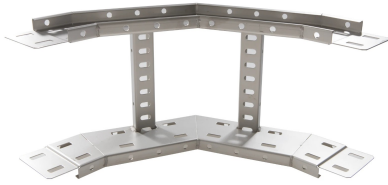

71422236 - Crafty MF 100.200 RVS316 Stijgstuk 90° R300

Artikelgegevens

Artikelnummer:	71422236
Merk:	Niedax Group
Serie:	Gouda Kabelladder
Type:	Crafty MF
EAN Code:	08719972122062
Technische omschrijving:	Crafty MF 100.200 RVS316 Stijgstuk 90° R300
ETIM Klasse:	EC001535 - Bocht/hoekstuk kabelladder

Technische gegevens

Model:	Geïntegreerde verbinder
RAL-nummer:	-
Oppervlaktebescherming:	Overig
Uitvoeringsvorm sport:	Profiel geperforeerd
Scharnierend:	Nee
Zijperforatie:	Ja
Hoek:	90°
Materiaalkwaliteit:	RVS 316 (1.4401)
Materiaal:	Roestvaststaal (RVS)
Binnenstraal:	300
Geschikt voor kabelladderbreedte:	200
Geschikt voor kabelladderhoogte:	100
Richtingsverandering:	Verticaal stijgend
Uitvoering zijligger:	Profiel (open vorm)
Geschikt voor functiebehoud:	Nee
Bochtuitvoering:	Segmentbocht