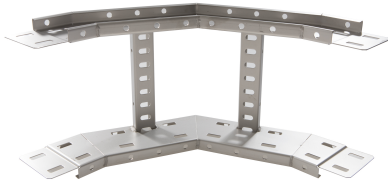

71423233 - Crafty MF 100.300 TV Stijgstuk 90° R300

Artikelgegevens

Artikelnummer:	71423233
Merk:	Niedax Group
Serie:	Gouda Kabelladder
Type:	Crafty MF
EAN Code:	08719972122109
Technische omschrijving:	Crafty MF 100.300 TV Stijgstuk 90° R300
ETIM Klasse:	EC001535 - Bocht/hoekstuk kabelladder

Technische gegevens

Model:	Geïntegreerde verbinder
RAL-nummer:	-
Oppervlaktebescherming:	Thermisch verzinkt (Hot-dip)
Uitvoeringsvorm sport:	Profiel geperforeerd
Scharnierend:	Nee
Zijperforatie:	Ja
Hoek:	90°
Materiaalkwaliteit:	Overig
Materiaal:	Staal
Binnenstraal:	300
Geschikt voor kabelladderbreedte:	300
Geschikt voor kabelladderhoogte:	100
Richtingsverandering:	Verticaal stijgend
Uitvoering zijligger:	Profiel (open vorm)
Geschikt voor functiebehoud:	Nee
Bochtuitvoering:	Segmentbocht