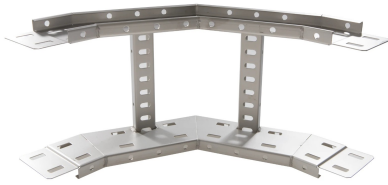

# 71423235 - Crafty MF 100.300 AL Stijgstuk 90° R300

## Artikelgegevens

Artikelnummer:	71423235
Merk:	Niedax Group
Serie:	Gouda Kabelladder
Type:	Crafty MF
EAN Code:	08719972122123
Technische omschrijving:	Crafty MF 100.300 AL Stijgstuk 90° R300
ETIM Klasse:	EC001535 - Bocht/hoekstuk kabelladder

## Technische gegevens

Kleur:	Aluminium
Model:	Geïntegreerde verbinder
RAL-nummer:	-
Oppervlaktebescherming:	Overig
Uitvoeringsvorm sport:	Profiel geperforeerd
Scharnierend:	Nee
Zijperforatie:	Ja
Hoek:	90°
Materiaalkwaliteit:	Overig
Materiaal:	Aluminium
Binnenstraal:	300
Geschikt voor kabelladderbreedte:	300
Geschikt voor kabelladderhoogte:	100
Richtingsverandering:	Verticaal stijgend
Uitvoering zijligger:	Profiel (open vorm)
Geschikt voor functiebehoud:	Nee
Bochtuitvoering:	Segmentbocht