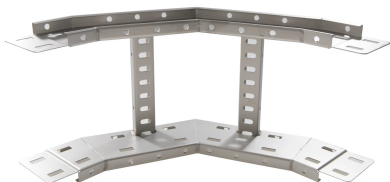

71423236 - Crafty MF 100.300 RVS316 Stijgstuk 90° R300

Artikelgegevens

Artikelnummer:	71423236
Merk:	Niedax Group
Serie:	Gouda Kabelladder
Type:	Crafty MF
EAN Code:	08719972122130
Technische omschrijving:	Crafty MF 100.300 RVS316 Stijgstuk 90° R300
ETIM Klasse:	EC001535 - Bocht/hoekstuk kabelladder

Technische gegevens

Model:	Geïntegreerde verbinder
RAL-nummer:	-
Oppervlaktebescherming:	Overig
Uitvoeringsvorm sport:	Profiel geperforeerd
Scharnierend:	Nee
Zijperforatie:	Ja
Hoek:	90°
Materiaalkwaliteit:	RVS 316 (1.4401)
Materiaal:	Roestvaststaal (RVS)
Binnenstraal:	300
Geschikt voor kabelladderbreedte:	300
Geschikt voor kabelladderhoogte:	100
Richtingsverandering:	Verticaal stijgend
Uitvoering zijligger:	Profiel (open vorm)
Geschikt voor functiebehoud:	Nee
Bochtuitvoering:	Segmentbocht